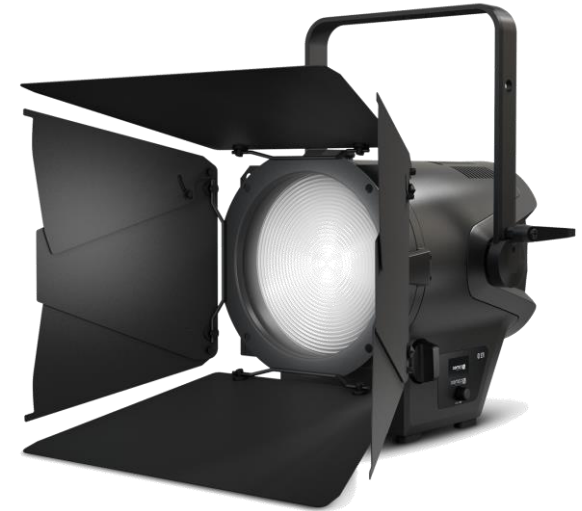

# Cameo F2D

...Professionelles Fresnel-Spotlight  
mit Daylight LED

Der Cameo F2 D ist ein professioneller Fresnel-Scheinwerfer mit 200 mm Qualitätslinse und hohem Lichtstrom von 15.000 lm. Das RDM-fähige Spotlight erzeugt einen weich umrandeten Lichtstrahl mit stufenlos verstellbarem Abstrahlwinkel von 15° bis 40° und bietet sich als perfekter und energiesparende Ersatz für herkömmliche 1 kW Fresnel- Modelle an. Seine 240 Watt starke Tageslicht-LED mit 5.400 K Farbtemperatur hat eine Lebensdauer von 50.000 Stunden.

## TECHNICAL FACTS:

**Maße (BxHxT):** 27,0 x 29,2 x 32,2 cm

**Gewicht:** 9 kg

**Lampentyp:** LED Fresnel Scheinwerfer 240 W

**Farbspektrum:** kaltweiß (5400K)

**Leistungsaufnahme:** 210 W

**Abstrahlwinkel:** Beam Angle: 16°-40°

Field Angle: 28°-60°

## FEATURES:

- 6 DMX-Steuermodi
- schnelle Strobe-Funktion
- 4 Dimmerkurven mit 16-Bit Auflösung & einstellbarem Ansprechverhalten
- flackerfreier Betrieb durch 6 wählbare Pulsweitenmodulationsfrequenzen bis 25 Hz