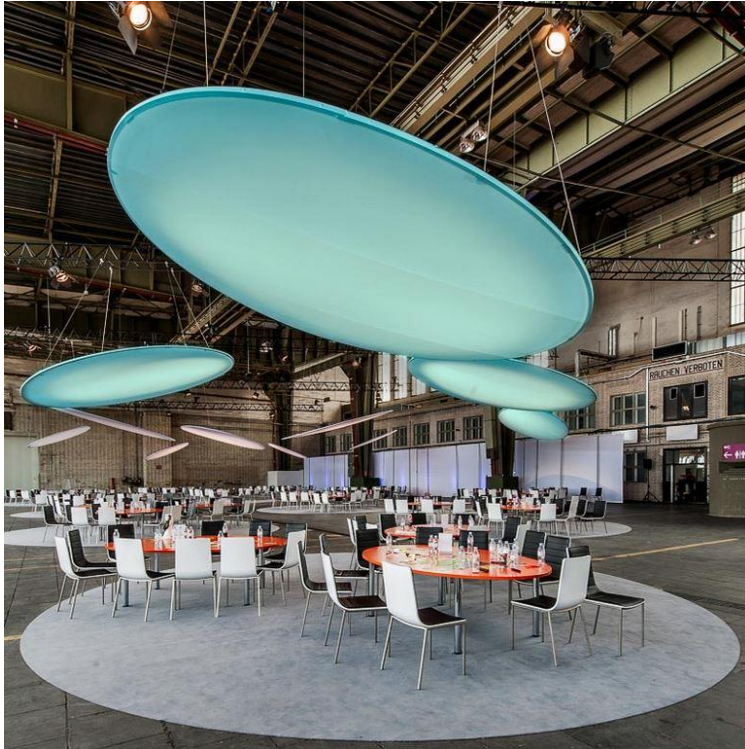

Easy Stretch - DISK

Wirkungsvoll und funktionell ist die **DISK 2D** als Projektionsfläche und Dekorationsscheibe einsetzbar. Das Raumelement hat ein betont schlichtes Design mit großer Ausdruckskraft.

Sie kann als Wand-, Decken- oder Raumdekoration genutzt werden.

Wir bieten die Easy Stretch DISK in 2 Varianten an:

	Maß A	Tiefe	Gewicht	Farbe
DISK 2D A1	1m	4 cm	6 kg	weiß
DISK 2D B1	2m	4 cm	10 kg	weiß